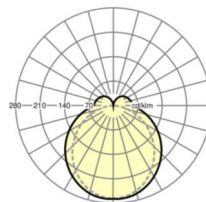

CARACTÉRISTIQUES

Numéro de commande	19130007030
Numéro EAN	4020863418626
Tarif des douanes	94051190
Marque de certification	IP 20, Classe d'isolation I, F, HACCP DIN10500/Food/IFS-pertinence liée à l'application/BRC, Intérieur, CE
Degré de résistance aux chocs IK	IK03 (10°C bis 25°C)
Température ambiante	ta 10°C à 25°C
Durée de la garantie	5 Années
Programmes d'aide de l'État	BEG - subvention fédérale pour les bâtiments performants (valable uniquement pour l'Allemagne)

ÉLECTROTECHNIQUE

Ballast	Pilote électronique, éclairage de secours 3 h (1 pièce)
Puissance du système	42W
Tension secteur	230V/50Hz
Classe de efficacité énergétique/Source de lumière	B

ÉCLAIRAGISME

Équipement	LED, Rendu des couleurs/Température de couleur CRI ≥ 80 / 4000K
Tolérance de localisation chromatique (MacAdam)	3SDCM
Groupe de risque photobiologique (Luminaire)	RG1
Flux lumineux nominal	7038lm
Flux lumineux nominal-éclairage de secours	867lm
Longévité des sources LED	50000h L80/B10 (Tq 25°C)
Efficacité lumineuse du luminaire	169lm/W
Angle de rayonnement	130° (C0) / 110° (C90)
UGR trans./long.	25.2 / 23.7

MÉCANIQUE

Couleur du boîtier	blanc signalisation RAL 9016
Cotes (Long.xLarg.xH/DxH)	1531mm x 63mm x 54mm
Poids (net)	2.3kg
Type de montage	Montage sur système de rail support, Structure lumineuse

LIEN PROFOND

<https://www.regiolux.de/fr/article/19130007030>