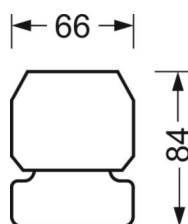

## MÉCANIQUE

Couleur du boîtier	blanc signalisation RAL 9016
Cotes (Long.xLarg.xH/DxH)	1531mm x 63mm x 54mm
Poids (net)	2.3kg
Type de montage	Montage sur système de rail support, Structure lumineuse

## Dimensions

L	1531 mm	Longueur
B	63 mm	Largeur
H	54 mm	Hauteur