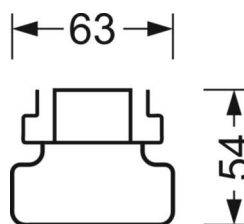

## MÉCANIQUE

Couleur du boîtier	blanc signalisation RAL 9016
Cotes (Long.xLarg.xH/DxH)	1531mm x 63mm x 54mm
Poids (net)	2.3kg
Type de montage	Montage sur système de rail support, Structure lumineuse

## Dimensions

L	1531 mm	Longueur
B	63 mm	Largeur
H	54 mm	Hauteur